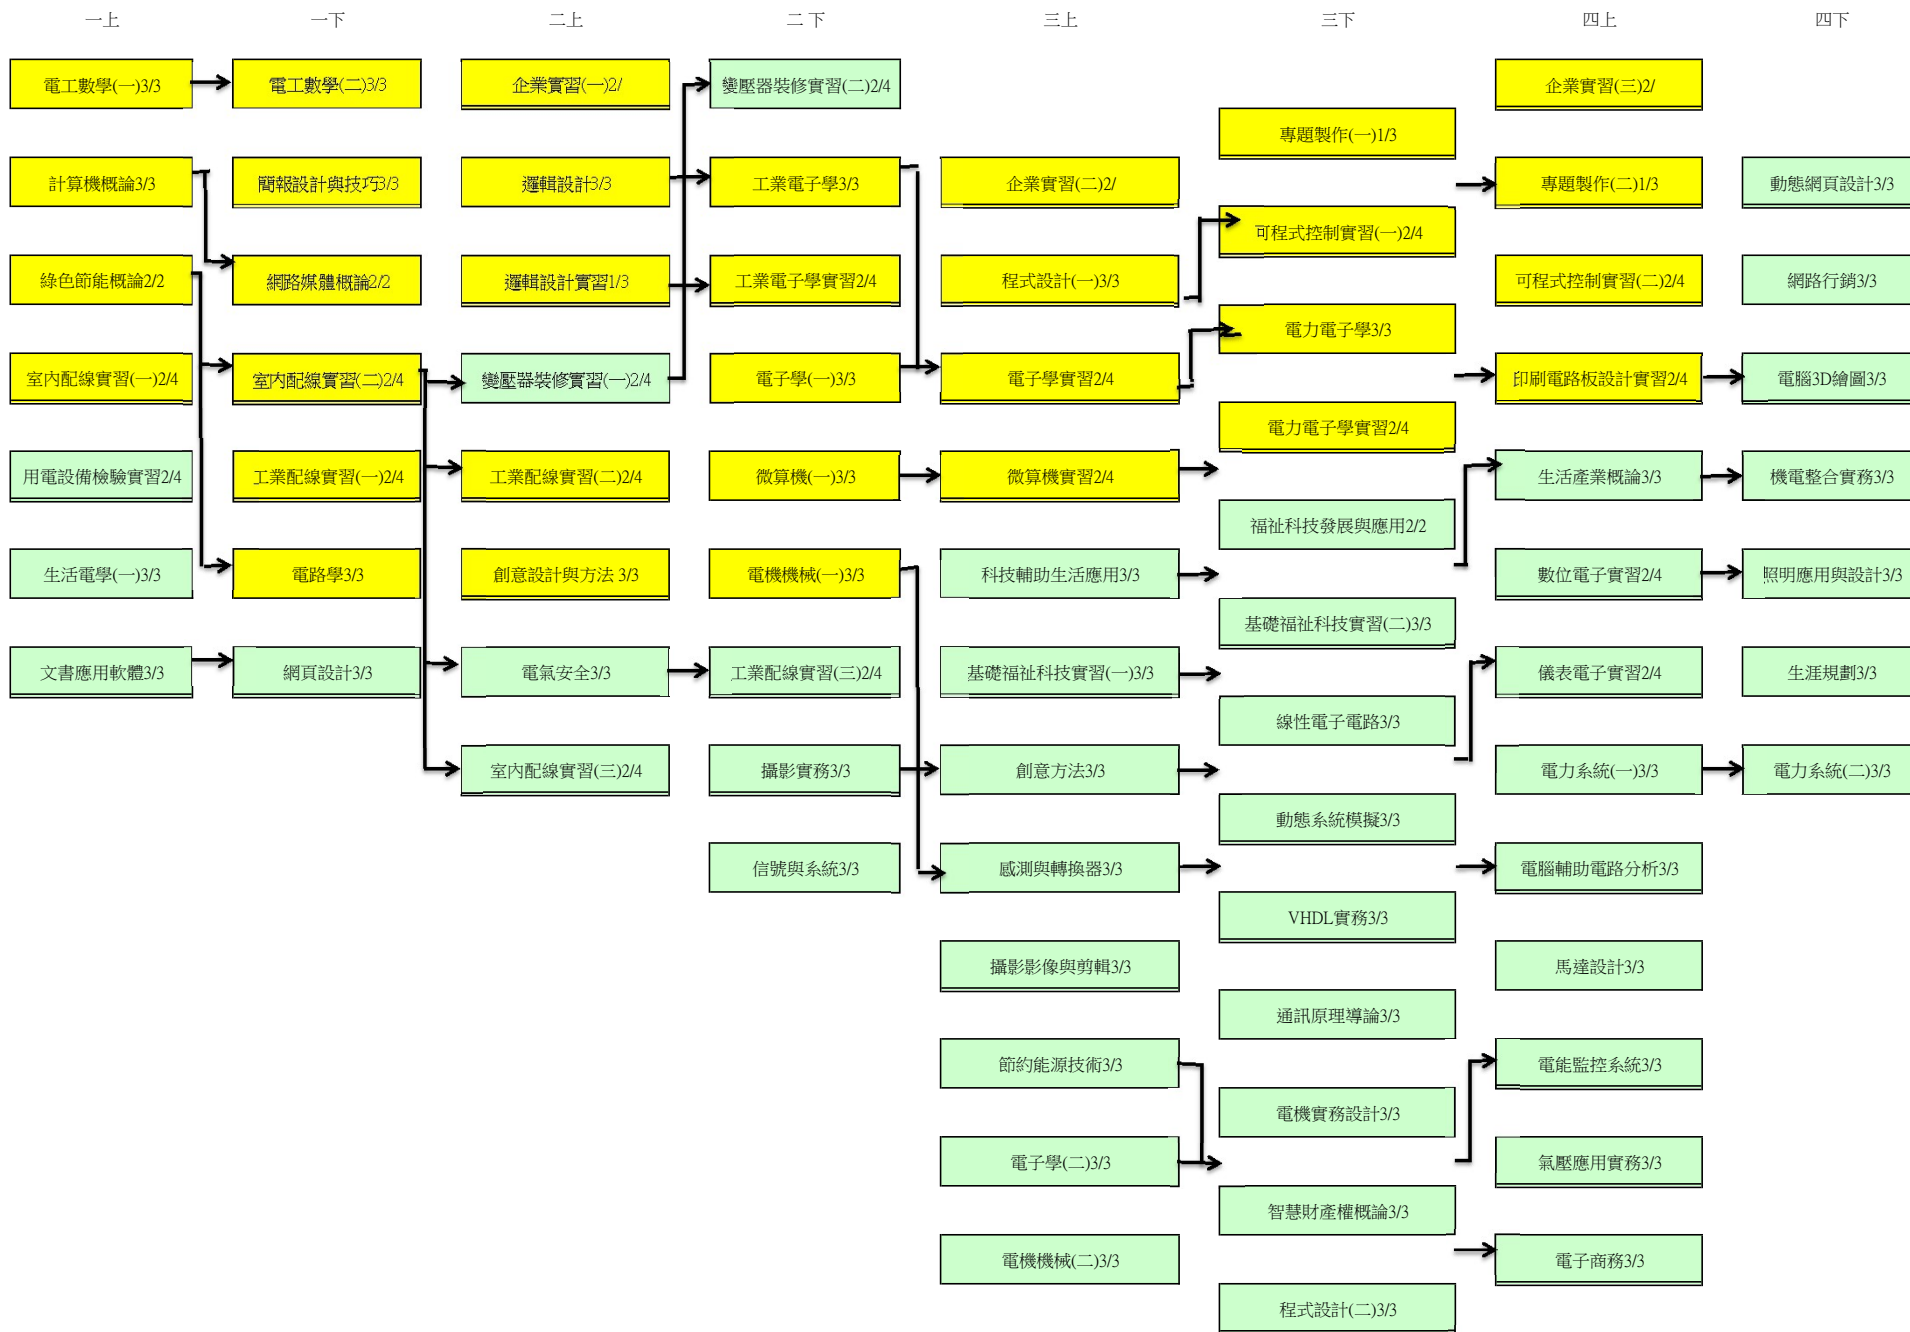

南開科技大學電機與資訊技術系 106 學年入學課程地圖

進路分析

- 電機技師
- 水電維修工程師
- 工業配電技術工程師

專業證照

- 勞委會乙級技術士證照
- 電腦軟體應用資訊證照
- 電腦硬體裝修資訊證照

圖例:

專業必修

專業選修

實習課程

微算機(二)3/3

一般課程

控制系統3/3

電腦繪圖3/3

備註選修課僅條列部分課程