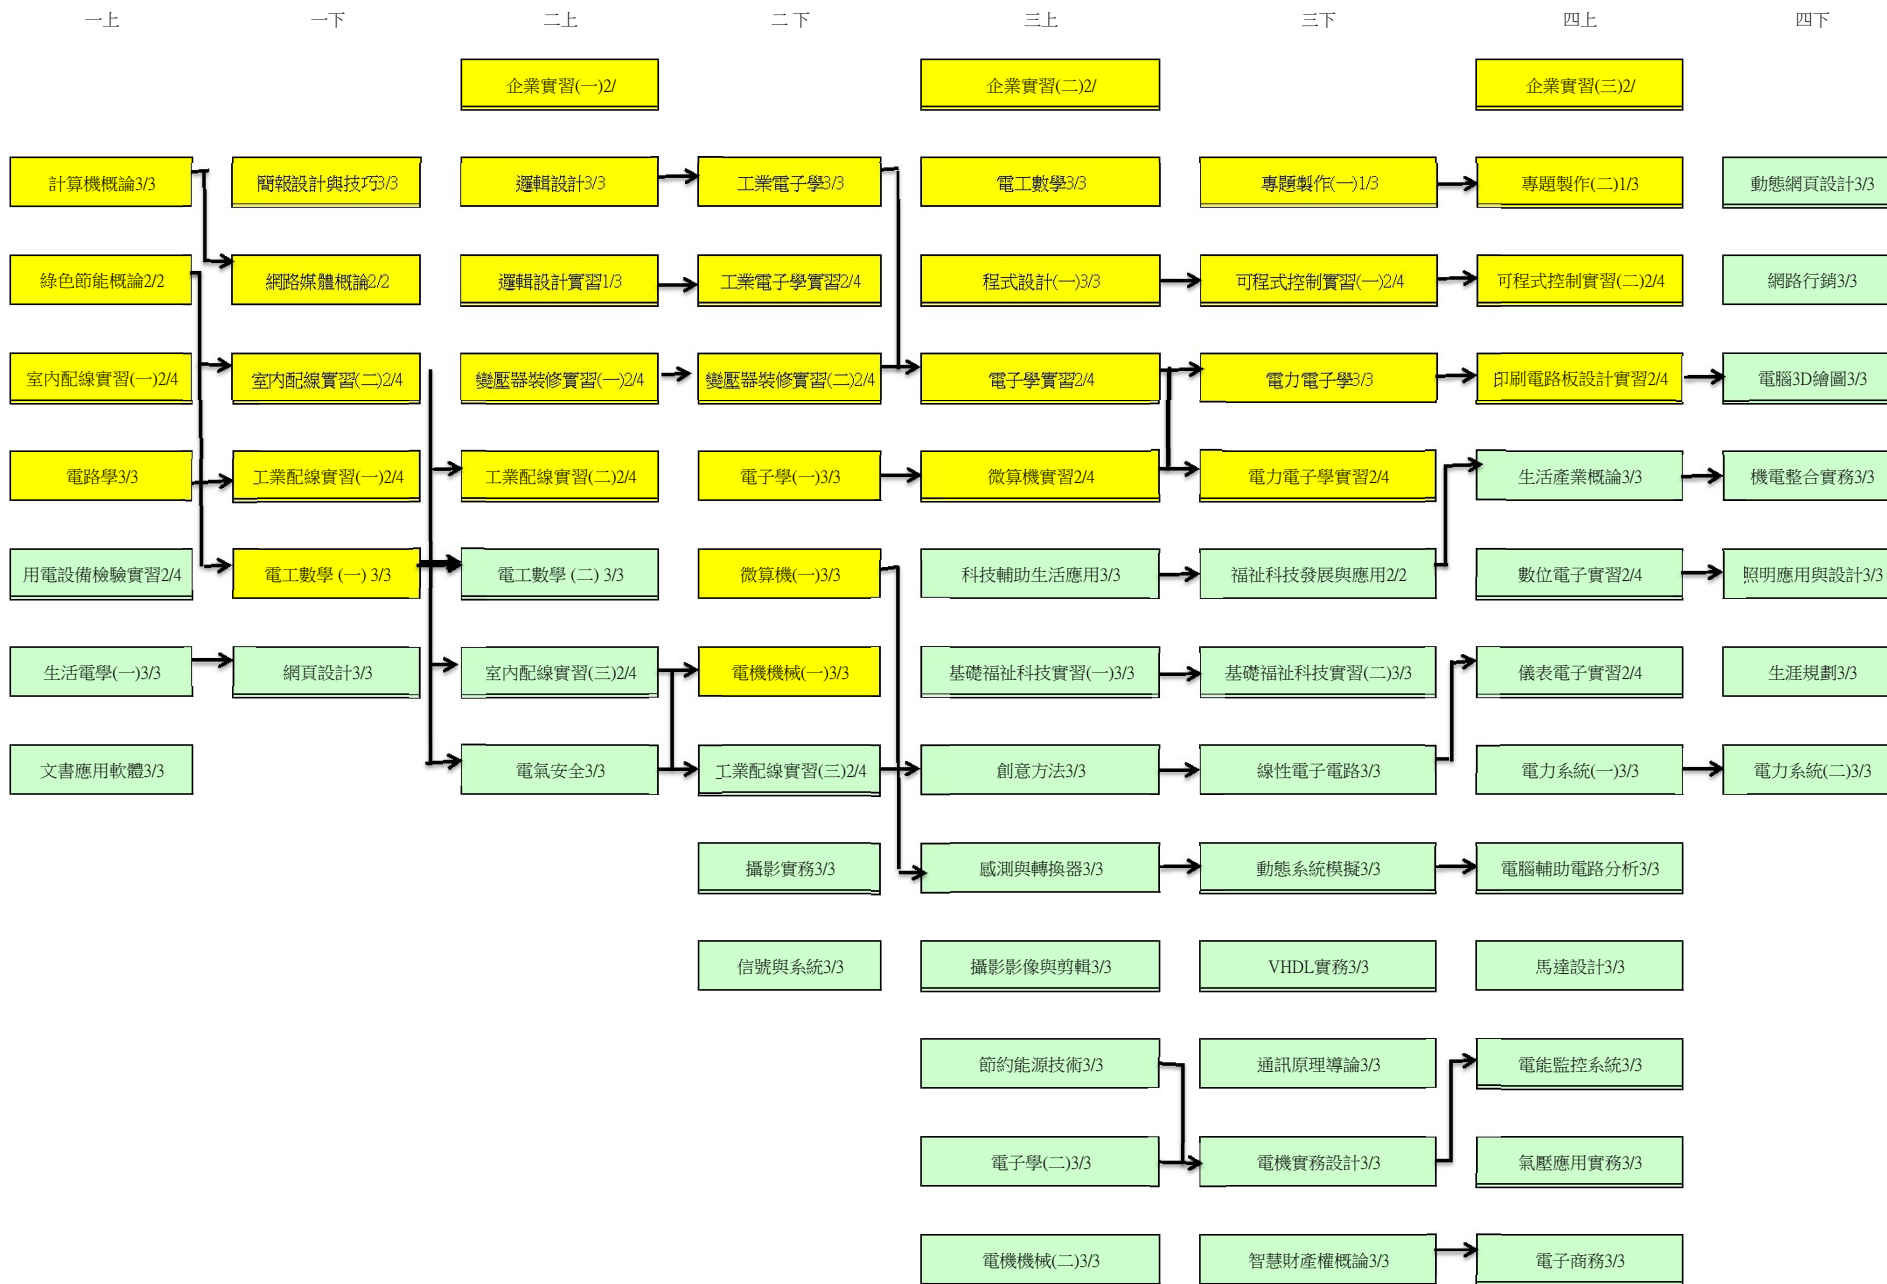

南開科技大學電機與資訊技術系 105 學年入學課程地圖

進路分析

- 電機技師
- 水電維修工程師
- 工業配電技術工程師

專業證照

- 勞委會乙級技術士證照
- 電腦軟體應用資訊證照
- 電腦硬體裝修資訊證照

圖例:

一般課程

備註選修課僅條列部分課程