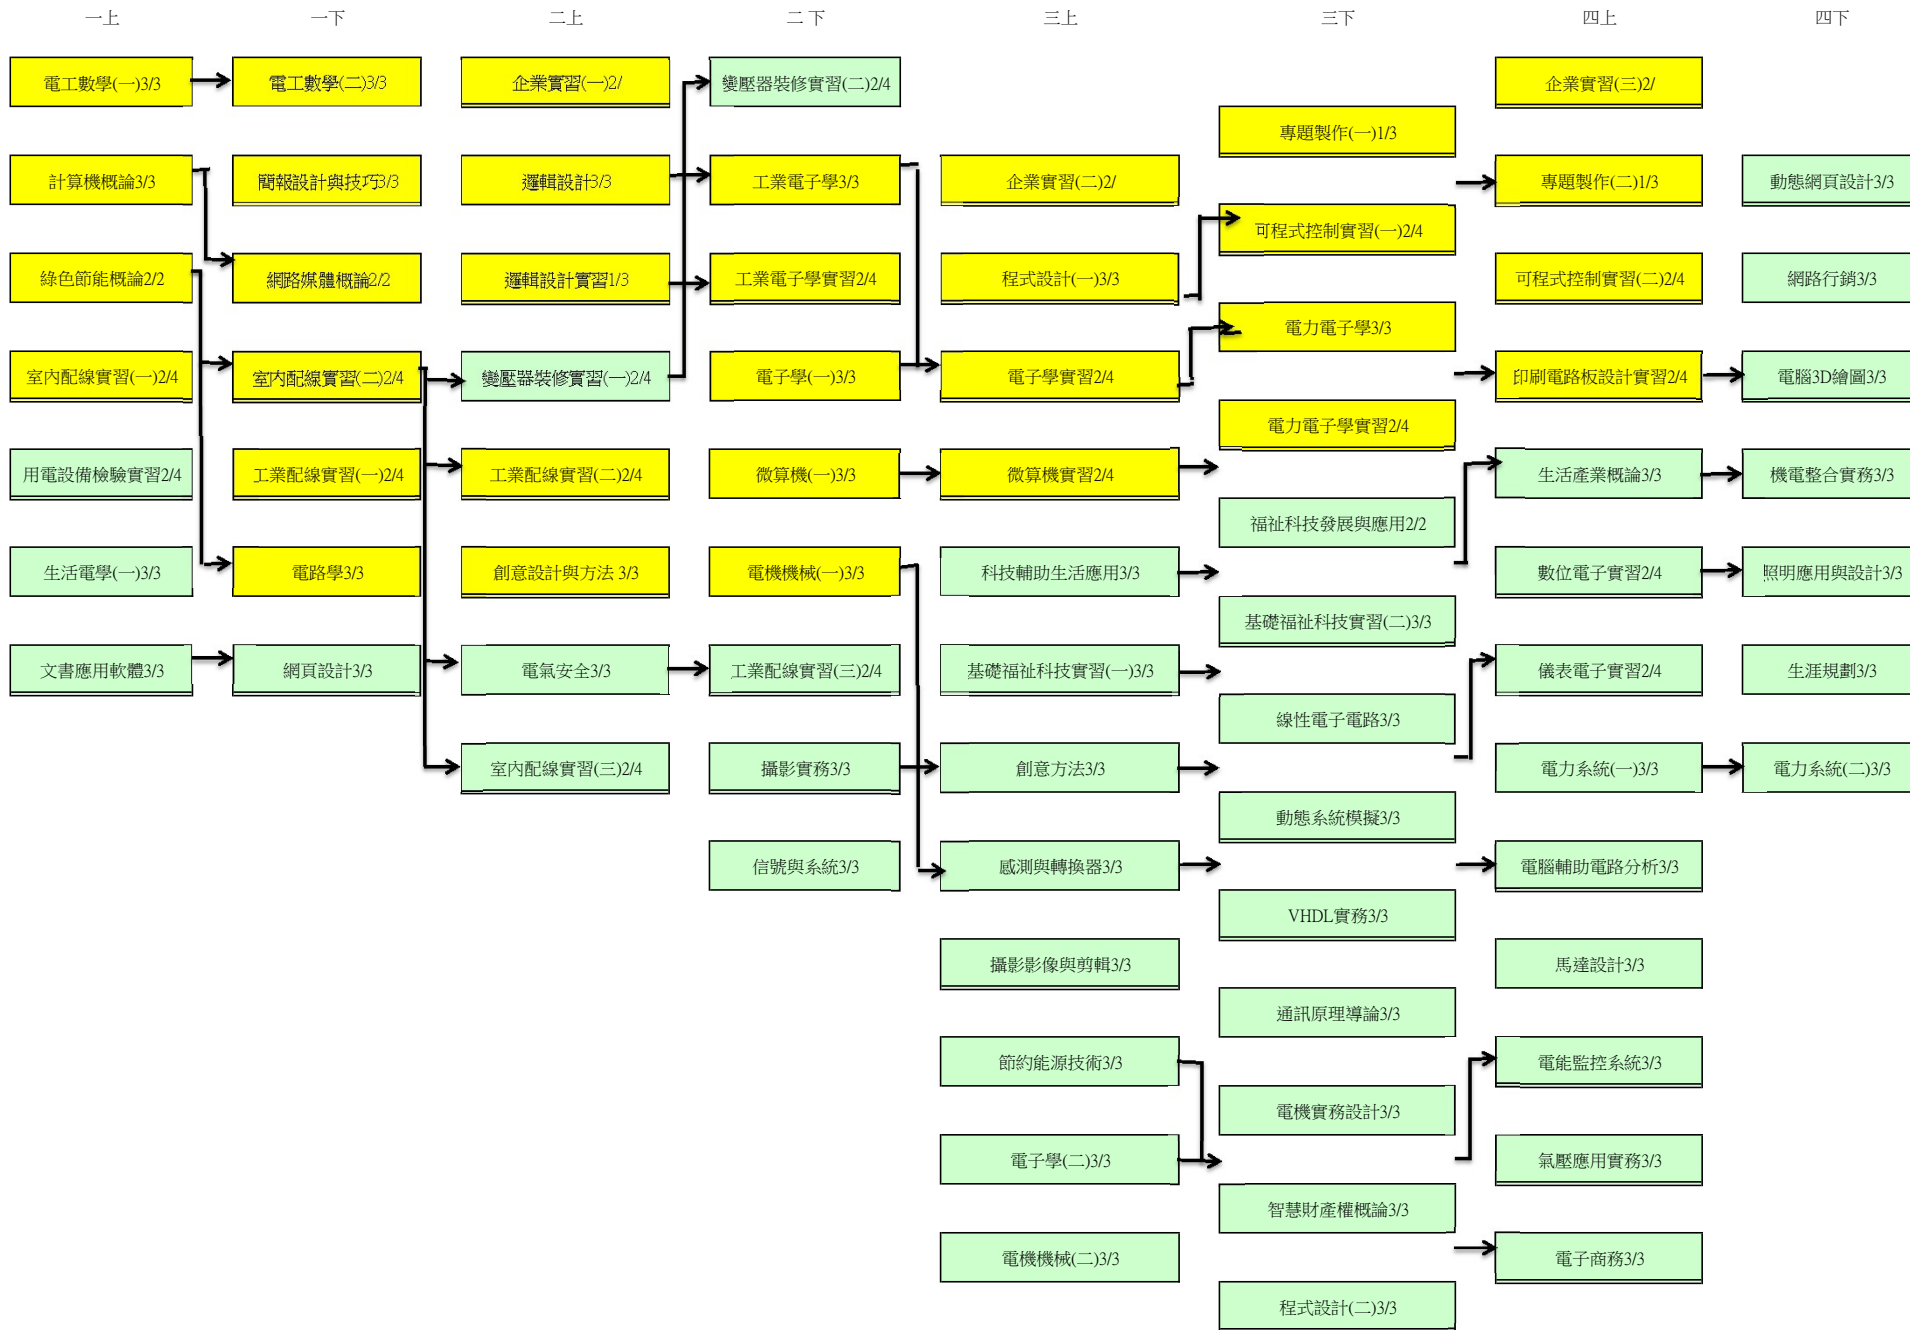

南開科技大學電機與資訊技術系 107 學年入學課程地圖

進路分析

- 電機技師
- 水電維修工程師
- 工業配電技術工程師

專業證照

- 勞委會乙級技術士證照
- 電腦軟體應用資訊證照
- 電腦硬體裝修資訊證照

圖例:

專業必修

專業選修

實習課程

微算機(二)3/3

一般課程

控制系統3/3

電腦繪圖3/3

備註選修課僅條列部分課程